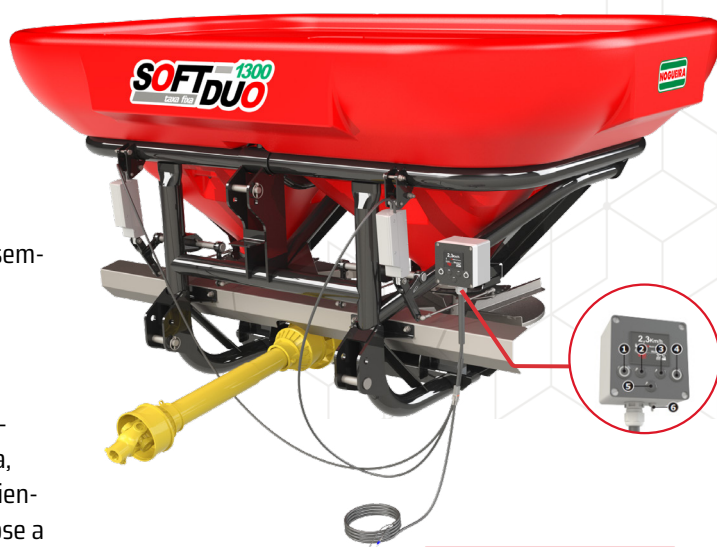

SOFT DUO 1300 - 1600

Tasa Fija

Fertilizadoras y Sembradoras

SOFTDUO 1300/1600 TASA FIJA son su garantía de precisión y desempeño!

Soft Duo 1300/1600 Tasa Fija ahora cuentan con:

- ✓ Aperturas hidráulicas controladas por un mando de electroválvulas permitiendo así una distribución más uniforme y precisa, independientemente de la rotación y velocidad de desplazamiento del tractor, corrigiendo las fallas de la aplicación cambiándose a una aplicación sencilla y eficiente y altamente precisa.
- ✓ Posee un chasis bien robusto y la estructura ya conocida de la Soft Duo. Los discos de distribución son hechos en acero inoxidable, lo que confiere una durabilidad superior ante cualquier producto aplicado, como, por ejemplo, productos corrosivos.
- ✓ Posee un conjunto de actuadores lineares (pistones hidráulicos) que permiten una apertura y cerramiento de los fondos dosificadores independiente de la velocidad del tractor, manteniendo la tasa de aplicación fija. Posee agitadores excéntricos lo que no daña los productos y mantiene una excelente aplicación
- ✓ Posee un controlador digital que haz el control de la distribución por GPS, lo que asegura la aplicación para que sea de la manera que fue programada desde el inicio al fin del trabajo.

Ahora también con capacidad de **1600 litros**

Control de **distribución automatizado** para mayor eficiencia

Discos que permiten lanzar de 16 a 36 metros uniformemente

Ajuste automático de la apertura de los discos

Características Técnicas

	SOFT DUO 1300 TASA FIJA	SOFT DUO 1600 TASA FIJA
Ancho de trabajo	16 hasta 36 m	16 hasta 36 m
Capacidad volumétrica	1300 litros	1600 litros
Rotación necesaria en la TDF	540 rpm	540 rpm
Potencia recomendada en la TDF	30 cv	30 cv
Capacidad máx. de carga	1.800 kg	2100 kg
Peso aproximado	283,6 kg	288,6 kg
Largo	2337 mm	2337 mm
Ancho	1517 mm	1517 mm
Altura	1292 mm	1386 mm