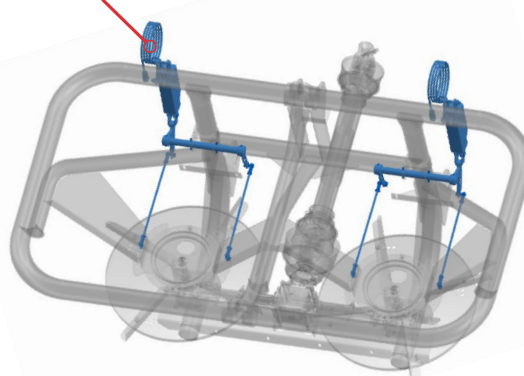

SOFT DUO 1300 - 1600

Tasa Fija

Fertilizadoras y Sembradoras

SOFTDUO 1300/1600 TASA FIJA son su garantía de precisión y desempeño!

Soft Duo 1300/1600 Tasa Fija ahora cuentan con:

- ✓ Aperturas hidráulicas controladas por un mando de electroválvulas permitiendo así una distribución más uniforme y precisa, independientemente de la rotación y velocidad de desplazamiento del tractor, corrigiendo las fallas de la aplicación cambiándose a una aplicación sencilla y eficiente y altamente precisa.
- ✓ Posee un chasis bien robusto y la estructura ya conocida de la Soft Duo. Los discos de distribución son hechos en acero inoxidable, lo que confiere una durabilidad superior ante cualquier producto aplicado, como, por ejemplo, productos corrosivos.
- ✓ Posee un conjunto de actuadores lineares (pistones hidráulicos) que permiten una apertura y cerramiento de los fondos dosificadores independiente de la velocidad del tractor, manteniendo la tasa de aplicación fija. Posee agitadores excéntricos lo que no daña los productos y mantiene una excelente aplicación
- ✓ Posee un controlador digital que haz el control de la distribución por GPS, lo que asegura la aplicación para que sea de la manera que fue programada desde el inicio al fin del trabajo.

Ahora también con capacidad de **1600 litros**

Control de **distribución automatizado** para mayor eficiencia

Discos que permiten lanzar de 16 a 36 metros uniformemente

Ajuste automático de la apertura de los discos

Características Técnicas

	SOFT DUO 1300 TASA FIJA	SOFT DUO 1600 TASA FIJA
Ancho de trabajo	16 hasta 36 m	16 hasta 36 m
Capacidad volumétrica	1300 litros	1600 litros
Rotación necesaria en la TDF	540 rpm	540 rpm
Potencia recomendada en la TDF	30 cv	30 cv
Capacidad máx. de carga	1.800 kg	2100 kg
Peso aproximado	283,6 kg	288,6 kg
Largo	2337 mm	2337 mm
Ancho	1517 mm	1517 mm
Altura	1292 mm	1386 mm