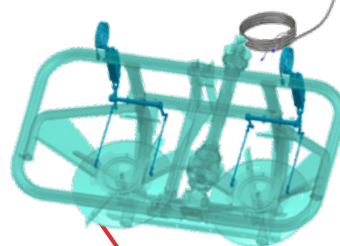

SOFTDUO 1300 Tasa Fija

Fertilizadoras y Sembradoras

SOFTDUO 1300 es su garantía de precisión y desempeño!

El nuevo Soft Duo 1300 Tasa Fija ahora cuenta con:

- Aperturas hidráulicas controladas por un mando de electroválvulas permitiendo así una distribución más uniforme y precisa, independientemente de la rotación y velocidad de desplazamiento del tractor, corrigiendo las fallas de la aplicación cambiándose a una aplicación sencilla y eficiente y altamente precisa.
- Posee un chasis bien robusto y la estructura ya conocida de la Soft Duo. Los discos de distribución son hechos en acero inoxidable, lo que confiere una durabilidad superior ante cualquier producto aplicado, como, por ejemplo, productos corrosivos.
- Posee un conjunto de actuadores lineares (pistones hidráulicos) que permiten una apertura y cerramiento de los fondos dosificadores independiente de la velocidad del tractor, manteniendo la tasa de aplicación fija. Posee agitadores excéntricos lo que no daña los productos y mantiene una excelente aplicación
- Posee un controlador digital que haz el control de la distribución por GPS, lo que asegura la aplicación para que sea de la manera que fue programada desde el inicio al fin del trabajo.

Control de distribución automatizado para mayor eficiencia.

El fertilizante fluye en movimiento de rotación hacia los lanzadores

Sistema de transmisión con cajas completamente conjugado

Ajustamiento perfecto para todos los tipos de fertilizantes

Lanzadores fáciles de cambiar

Características Técnicas

ROTA FLOW 1300 G2 TASA FIJA

Ancho de trabajo	16 hasta 36 m
Rendimiento	1300 litros
Rotación necesaria en la TDF	540 rpm
Potencia recomendada en la TDF	30 cv
Capacidad de carga	1.500 lt
Peso aproximado	274 kg
Largo	2,2 m
Ancho	2350 mm
Altura	1300mm