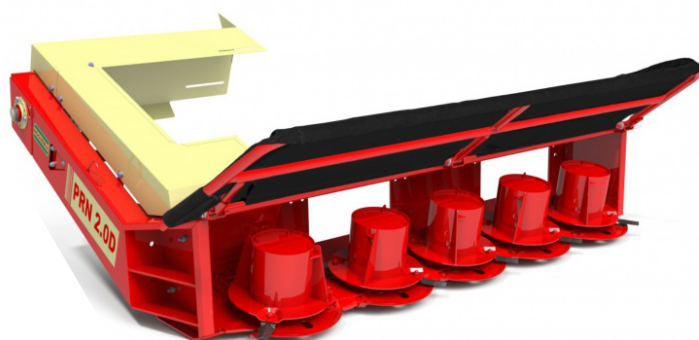

**DIVISIÓN
PECUARIA**

Esencial en el campo

PRN 1.3D/2.0 D

Cabezal

PRN 1.3D/2.0 D

Desarrolladas para el ganadero que busca más velocidad de cosecha de pastos tropicales, avena, brachiarias y otros pastos sembrados al voleo.

Con la mesa de corte construida con engranes de alta resistencia, la PRN 1.3D es equipada con 3 tambores y la PRN 2.0D es equipada con 5 tambores que trabajan en alta rotación, garantizando un corte preciso por medio de sus cuchillas especiales y una rápida recolección del forraje cortado.

PRN 1.3D Y PRN 2.0D, alta productividad para pastos tropicales sembrados al voleo!

DATOS TÉCNICO

1.3 D

2.0 D

Rendimiento	hasta 30 t/h	hasta 60 t/h
Potencia recomendada en la TDF	60 a 80 cv	100 a 150 cv
Rotación necesaria en la TDF	540	540
Ancho de trabajo en pas	1,3 m	2,0 m
Tipo de Pasto	Mombaza/Pre secado	Mombaza/Pre secado
Acoplamiento	New Pecos	New Pecos Duo
Peso	250 Kg	320 Kg