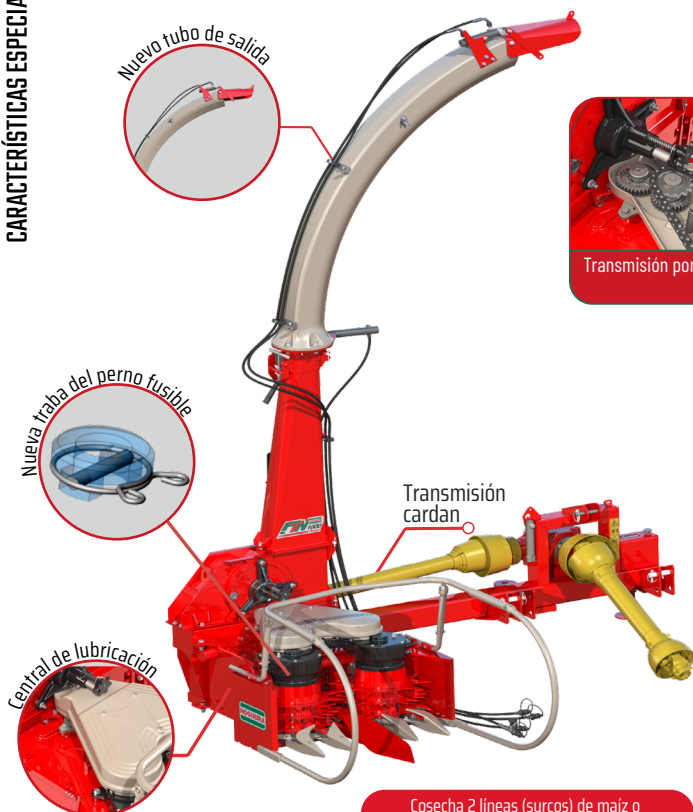

¡Más que esencial, completa!

¡La nueva cosechadora FT 1000 Power fue diseñada y fabricada para PRODUCIR MÁS!

Su proyecto y su construcción cuenta con la más alta tecnología, que garantiza eficiencia y alto rendimiento con bajo requerimiento de potencia.

¡En la cosecha de maíz ó sorgo son dos (2) equipos en uno!

La FTN 1000 Power corta, recoge y pica con precisión dos (2) líneas de maíz o sorgo sembrados en espaciamento entre 45 a 80 cm.

Su cabezal de corte en área total cosecha una (1) línea de pasto ó caña de azúcar con un corte preciso, garantizado un excelente rebrote.

Un diseño novedoso trajo mucha evolución, nuevo sistema de lubricación de la caja recogedora, más facilidad cambios de pernos fusibles, cabezal de corte más ancho y exclusivo.

CARACTERÍSTICAS ESPECIALES

Cosecha 2 líneas (surcos) de maíz o sorgo sembrados entre 45 a 80 cm

Características Técnicas

Rendimiento	hasta 35 t/h
Tamaños de picado	24 (desde 2 hasta 36mm)
Cantidad de rotores	1
Cantidad de tambores	6
Cantidad de cuchillas en el rotor	12
Cantidad de rodillos	4
Accionamiento	TDF del tractor
Potencia recomendada en la TDF	desde 65 hasta 95 cv
Rotación necesaria en la TDF	540 RPM
Sistema de transmisión	cardan
Engate de tractor	cat II
Sistema de quiebra granos	sí
Peso aproximado	869 kg
Accionamiento del cuello de salida	hidráulico
Rueda de apoyo	opcional