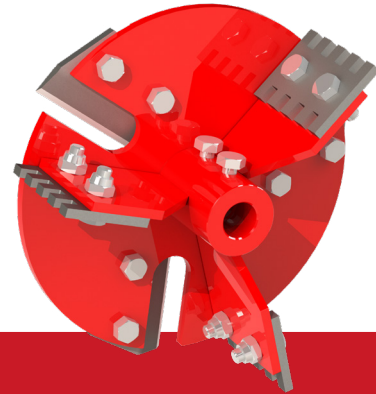

DPM JR POWER

Desintegradora, Picadora y Moledora

Conozca el nuevo **DPM Junior Power** ya que su diseño ha evolucionado, más rendimiento en todas sus funcionalidades, es su mejor opción para picar y moler una amplia gama de alimentos para su ganado.

Es un equipo de doble propósito que es ideal para picar pastos, caña-de-azúcar y maíz en forraje o moler y triturar alimentos secos, sea maíz en mazorca y otros granos en general, garantizando eficiencia y calidad en cada tarea.

Potente rotor con 3 cuchillas de acero de alta resistencia y 3 Martillos fijos con 4 vidas

Posee una versatilidad de motores, pudiendo trabajar tanto con motores eléctricos como con motores a diésel o gasolineros.

- **Motor Eléctrico:** Compatible con motores de 2 a 3 CV.
- **Motor Diésel y Gasolina:** Funciona con motores de 4 a 6 CV.

Producción Maíz en Grano:

		
Criba 0.8 mm	Criba 0.3 mm	Criba 0.5 mm
		
Hasta 85 kg/h	Hasta 350	Hasta 750