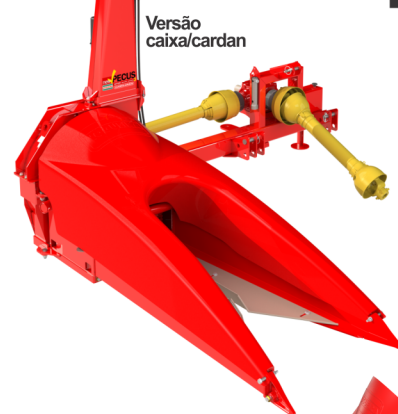

DIVISÃO COLHEDORAS & PLATAFORMAS

new PECUS!

NOGUEIRA

POTÊNCIA REQUERIDA
55 a 90
CV
até 30
ton/h
PRODUÇÃO

exclusivo sistema
QUEBRADOR DE GRÃOS

DIVISÃO PECUÁRIA TRACIONADA

new PECUS!

NOGUEIRA

POTÊNCIA REQUERIDA
55 a 90 cv
até 30 ton/h
PRODUÇÃO

12 FACAS

QUEBRADOR DE GRÃOS

Versão polia/correia

Versão caixa/cardan

Aplicador de inoculante opcional

Exclusiva e patenteada Faca Estrela

Disco de corte do Rolo Recolhedor com formato especial e excelente corte que proporciona perfeito rebrote na planta

Proteções conforme as normas de segurança do mercado

Plataforma articulável, agilidade na manutenção e regulagem da contra faca

CARACTERÍSTICAS TÉCNICAS	
Potência da TDP (cv)	de 55 a 90
Produção	até 30 ton/h
Tamanho do picado	24 (2 a 36 mm)
Número de facas / lançadores	12 / 6
Número de rotores	1
Sistema Quebra Grãos	Sim de série
Sistema de corte	Faca Estrela
Número de rolos	4
Transmissão	cardan / polia e correia
Rotação na tomada de força	540 RPM
Engate de trator	cat II
Acionamento do giro da bica	Hidráulico
Sistema quebra jato	Hidráulico
Roda de apoio	Opcional
Peso aproximado	625 kg
Espaçamento / nº de Linhas	45-50 / • 70 / • 80 / •
Trabalho em ré	Não
Plataformas Possíveis	PRN 1,3 / PTN 1000

DIMENSÕES

A	3570
B	2415
C	2450
D	2100
E	1150

Essencial no campo