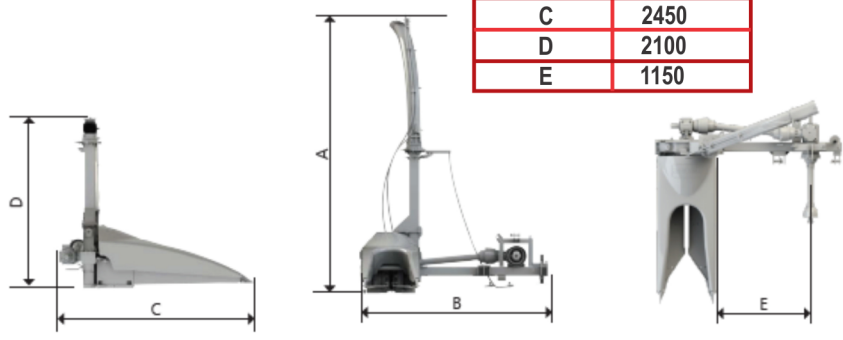

POTÊNCIA REQUERIDA
55 a 90 cv
até 30 ton/h
PRODUÇÃO

12 FACAS

QUEBRADOR DE GRÃOS

Versão polia/correia

Versão caixa/cardan

Aplicador de inoculante opcional

Exclusiva e patenteada Faca Estrela

Disco de corte do Rolo Recolhedor com formato especial e excelente corte que proporciona perfeito rebrote na planta

Proteções conforme as normas de segurança do mercado

Plataforma articulável, agilidade na manutenção e regulagem da contra faca

CARACTERÍSTICAS TÉCNICAS	
Potência da TDP (cv)	de 55 a 90
Produção	até 30 ton/h
Tamanho do picado	24 (2 a 36 mm)
Número de facas / lançadores	12 / 6
Número de rotores	1
Sistema Quebra Grãos	Sim de série
Sistema de corte	Faca Estrela
Número de rolos	4
Transmissão	cardan / polia e correia
Rotação na tomada de força	540 RPM
Engate de trator	cat II
Acionamento do giro da bica	Hidráulico
Sistema quebra jato	Hidráulico
Roda de apoio	Opcional
Peso aproximado	625 kg
Espaçamento / nº de Linhas	45-50 / • 70 / • 80 / •
Trabalho em ré	Não
Plataformas Possíveis	PRN 1,3 / PTN 1000

DIMENSÕES

A	3570
B	2415
C	2450
D	2100
E	1150

Essencial no campo