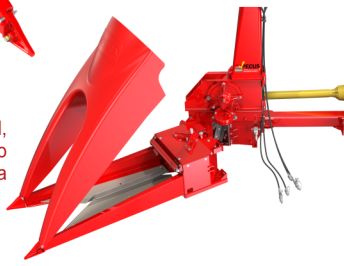

DIVISÃO COLHEDORAS & PLATAFORMAS

new PECUS!

NOGUEIRA

POTÊNCIA REQUERIDA
55 a 90
CV
até 30
ton/h
PRODUÇÃO

exclusivo sistema
QUEBRADOR DE GRÃOS

DIVISÃO PECUÁRIA TRACIONADA

new PECUS!

NOGUEIRA

A já consagrada colhedora de forragens Nogueira chega ao mercado com muitas novidades. Voltada para o corte, recolhimento e picagem de milho, sorgo, cana-de-açúcar, napier e demais variedades plantadas em linha, a New Pecus proporciona um excelente desempenho no campo, produzindo uma forragem de alta qualidade.

POTÊNCIA REQUERIDA
55 a 90 cv
até 30 ton/h
PRODUÇÃO

12 FACAS

QUEBRADOR DE GRÃOS

Versão polia/correia

Versão caixa/cardan

Aplicador de inoculante opcional

Exclusiva e patenteada Faca Estrela

Disco de corte do Rolo Recolhedor com formato especial e excelente corte que proporciona perfeito rebrote na planta

Proteções conforme as normas de segurança do mercado

Plataforma articulável, agilidade na manutenção e regulagem da contra faca

CARACTERÍSTICAS TÉCNICAS	
Potência da TDP (cv)	de 55 a 90
Produção	até 30 ton/h
Tamanho do picado	24 (2 a 36 mm)
Número de facas / lançadores	12 / 6
Número de rotores	1
Sistema Quebra Grãos	Sim de série
Sistema de corte	Faca Estrela
Número de rolos	4
Transmissão	cardan / polia e correia
Rotação na tomada de força	540 RPM
Engate de trator	cat II
Acionamento do giro da bica	Hidráulico
Sistema quebra jato	Hidráulico
Roda de apoio	Opcional
Peso aproximado	625 kg
Espaçamento / nº de Linhas	45-50 / • 70 / • 80 / •
Trabalho em ré	Não
Plataformas Possíveis	PRN 1,3 / PTN 1000